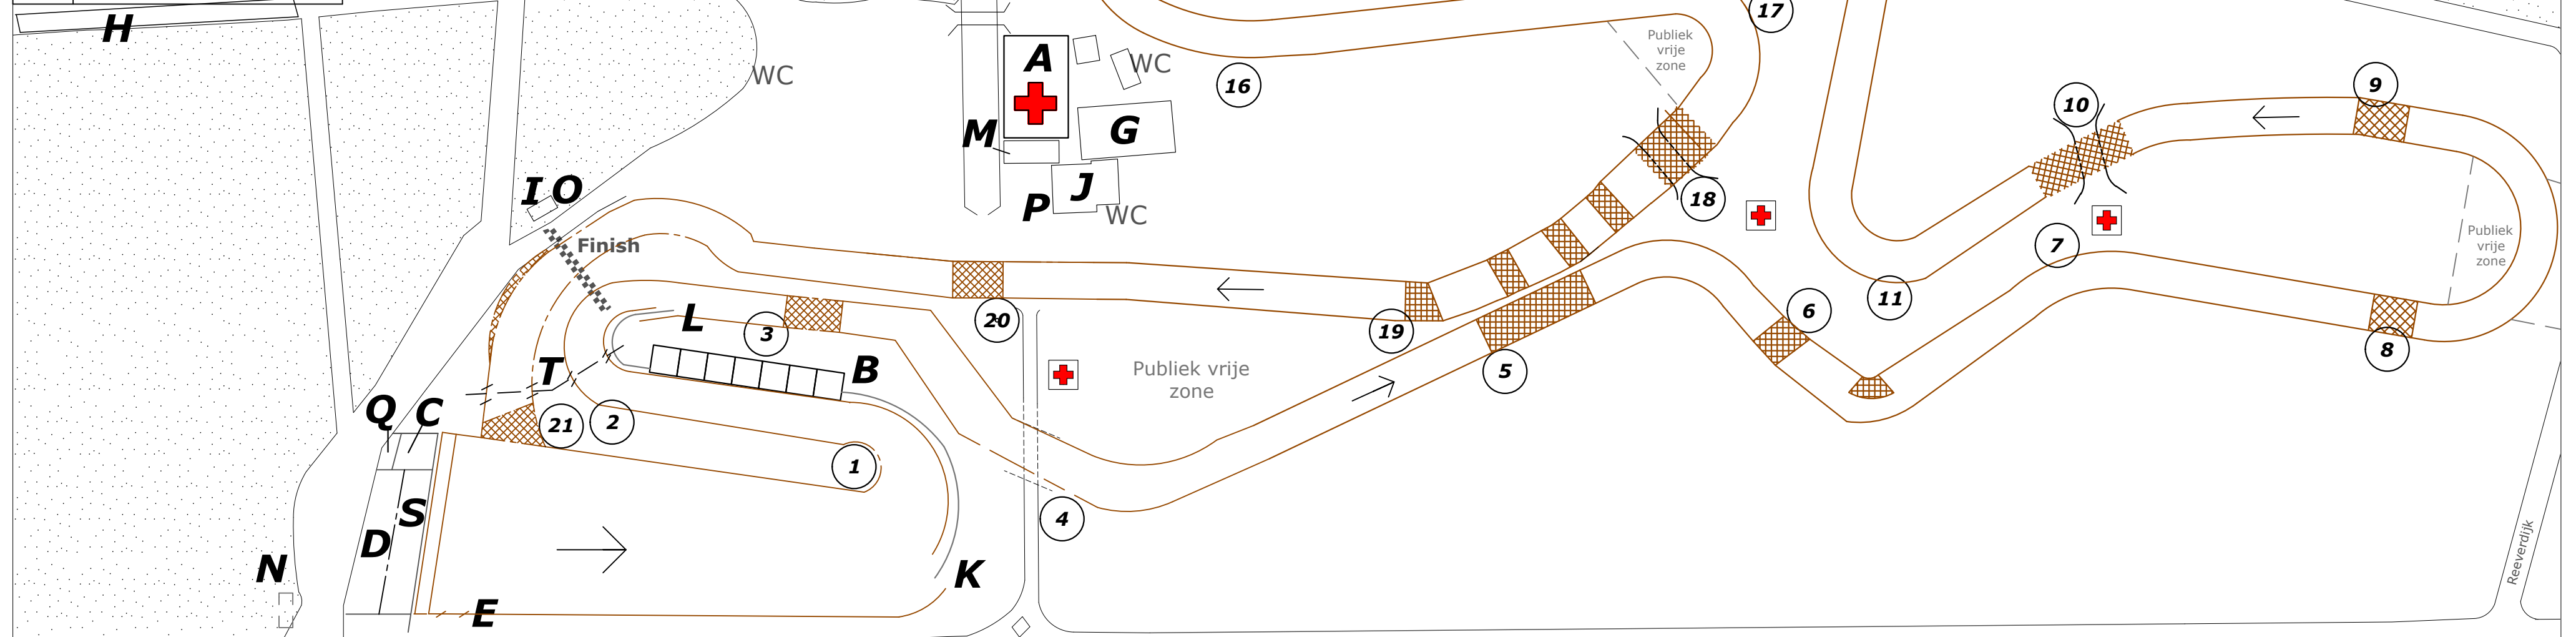

Overzicht Hamac crossterrein

Legenda	
A	Mobile medical centre
B	Aangeefruimte
C	Technische keuring
D	Opstelruimte
E	Uitgang circuit
F	Afspuitplaats
G	Genodigden tent
H	Testbaan
I	Tijdwaarneming
J	Peppelhome
K	Ingang sleutelruimte
L	Uitgang sleutelruimte
M	Tent medewerkers
N	Wedstrijdsecretariaat
O	Omroeper
P	Pers ruimte
Q	Opvangruimte
R	Verbinding rennerskwartier
S	Skybox starthek
T	Oversteek aangeefruimte

Legenda	
	Springschansen
1-21	Baanposten
	EHBO posten
	Rijrichting

Parkeerplaats bezoekers / VIP

Hamac crossterrein Harfsen 2023

Onderdeel: Circuit Dutch Masters of Motocross 2023

Lengte Circuit:	1650 meter
Breedte circuit:	8 meter
Getekend:	Cross commissie
Schaal (A2):	1 : 1000